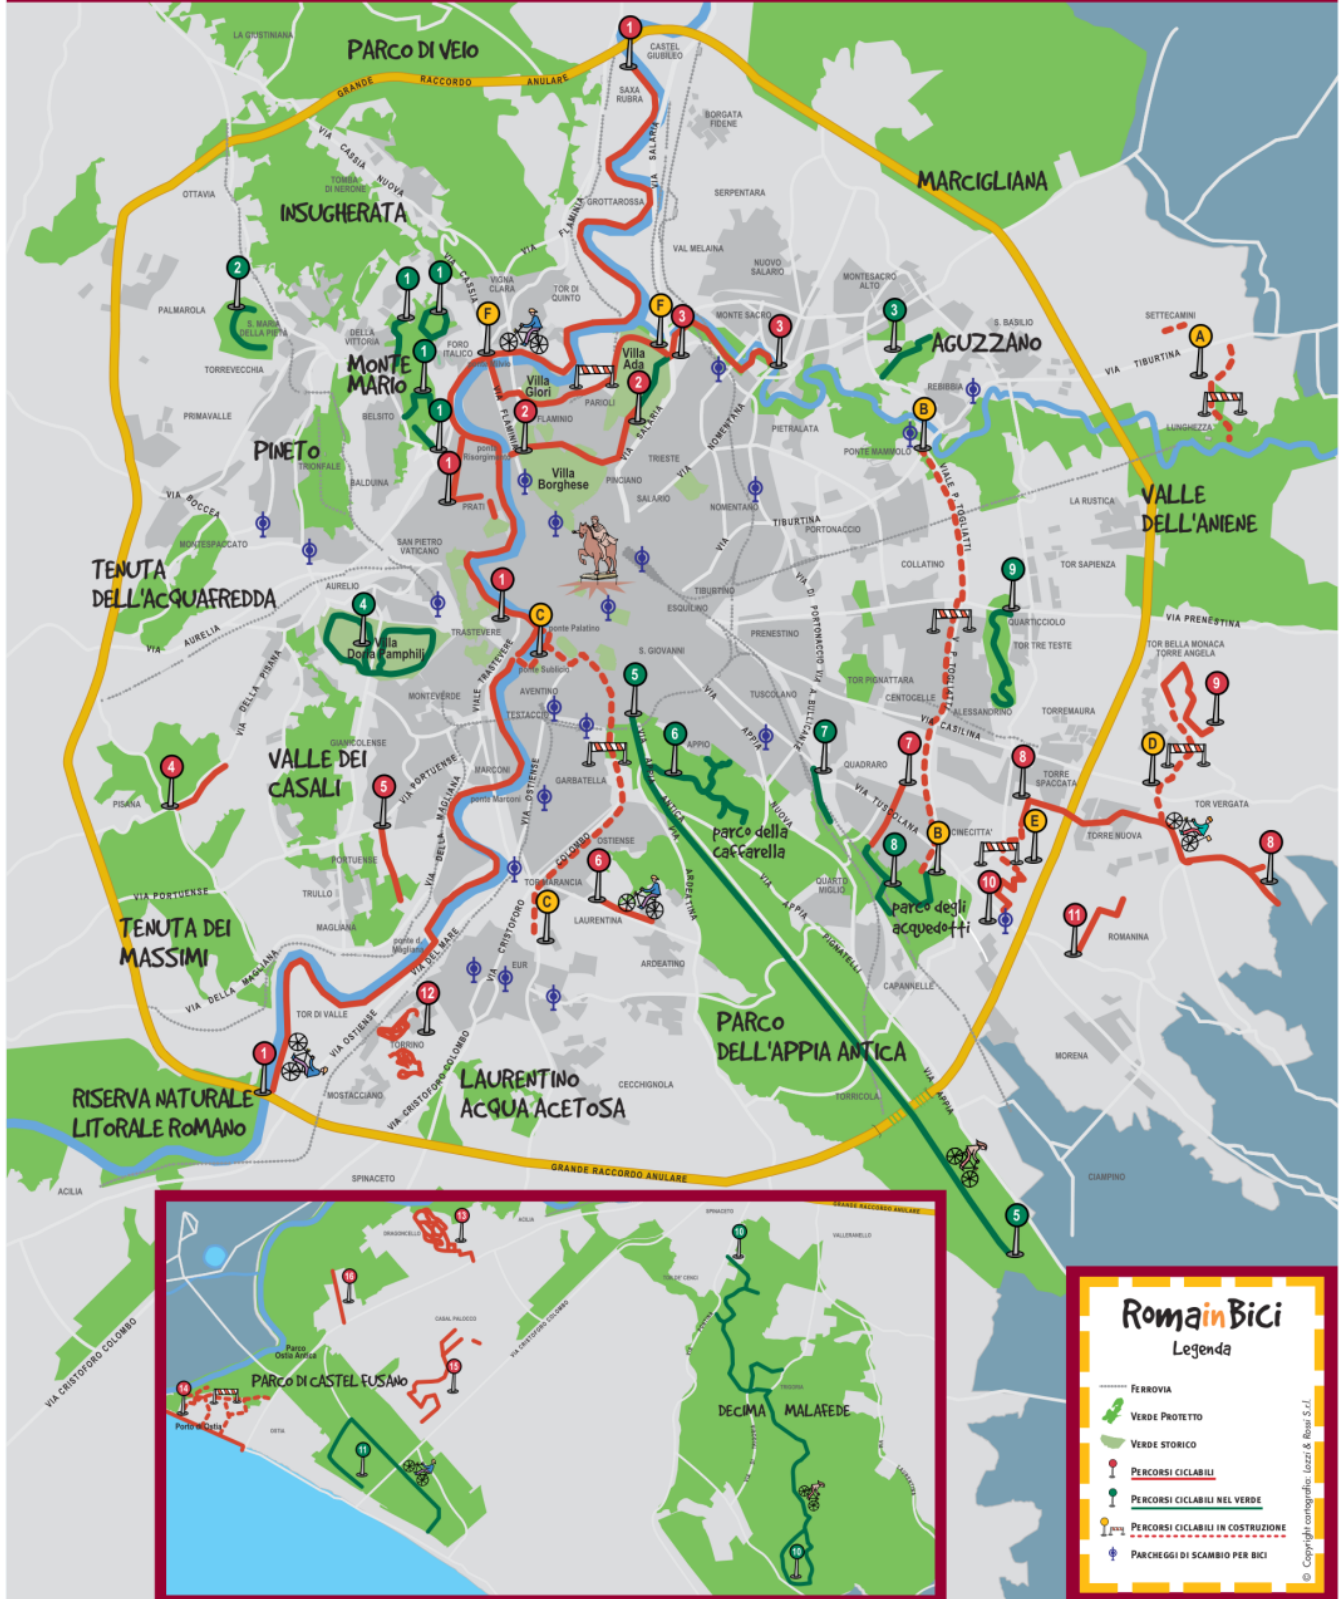

ROMA

Comune di Roma
Assessorato alle Politiche
Ambientali ed Agricole
Dipartimento X

RomainBici Legenda

- FERROVIA
- VERDE PROTETTO
- VERDE STORICO
- PERCORSI CICLABILI
- PERCORSI CICLABILI NEL VERDE
- PERCORSI CICLABILI IN COSTRUZIONE
- PARCHEGGI DI SCAMBIO PER BICI